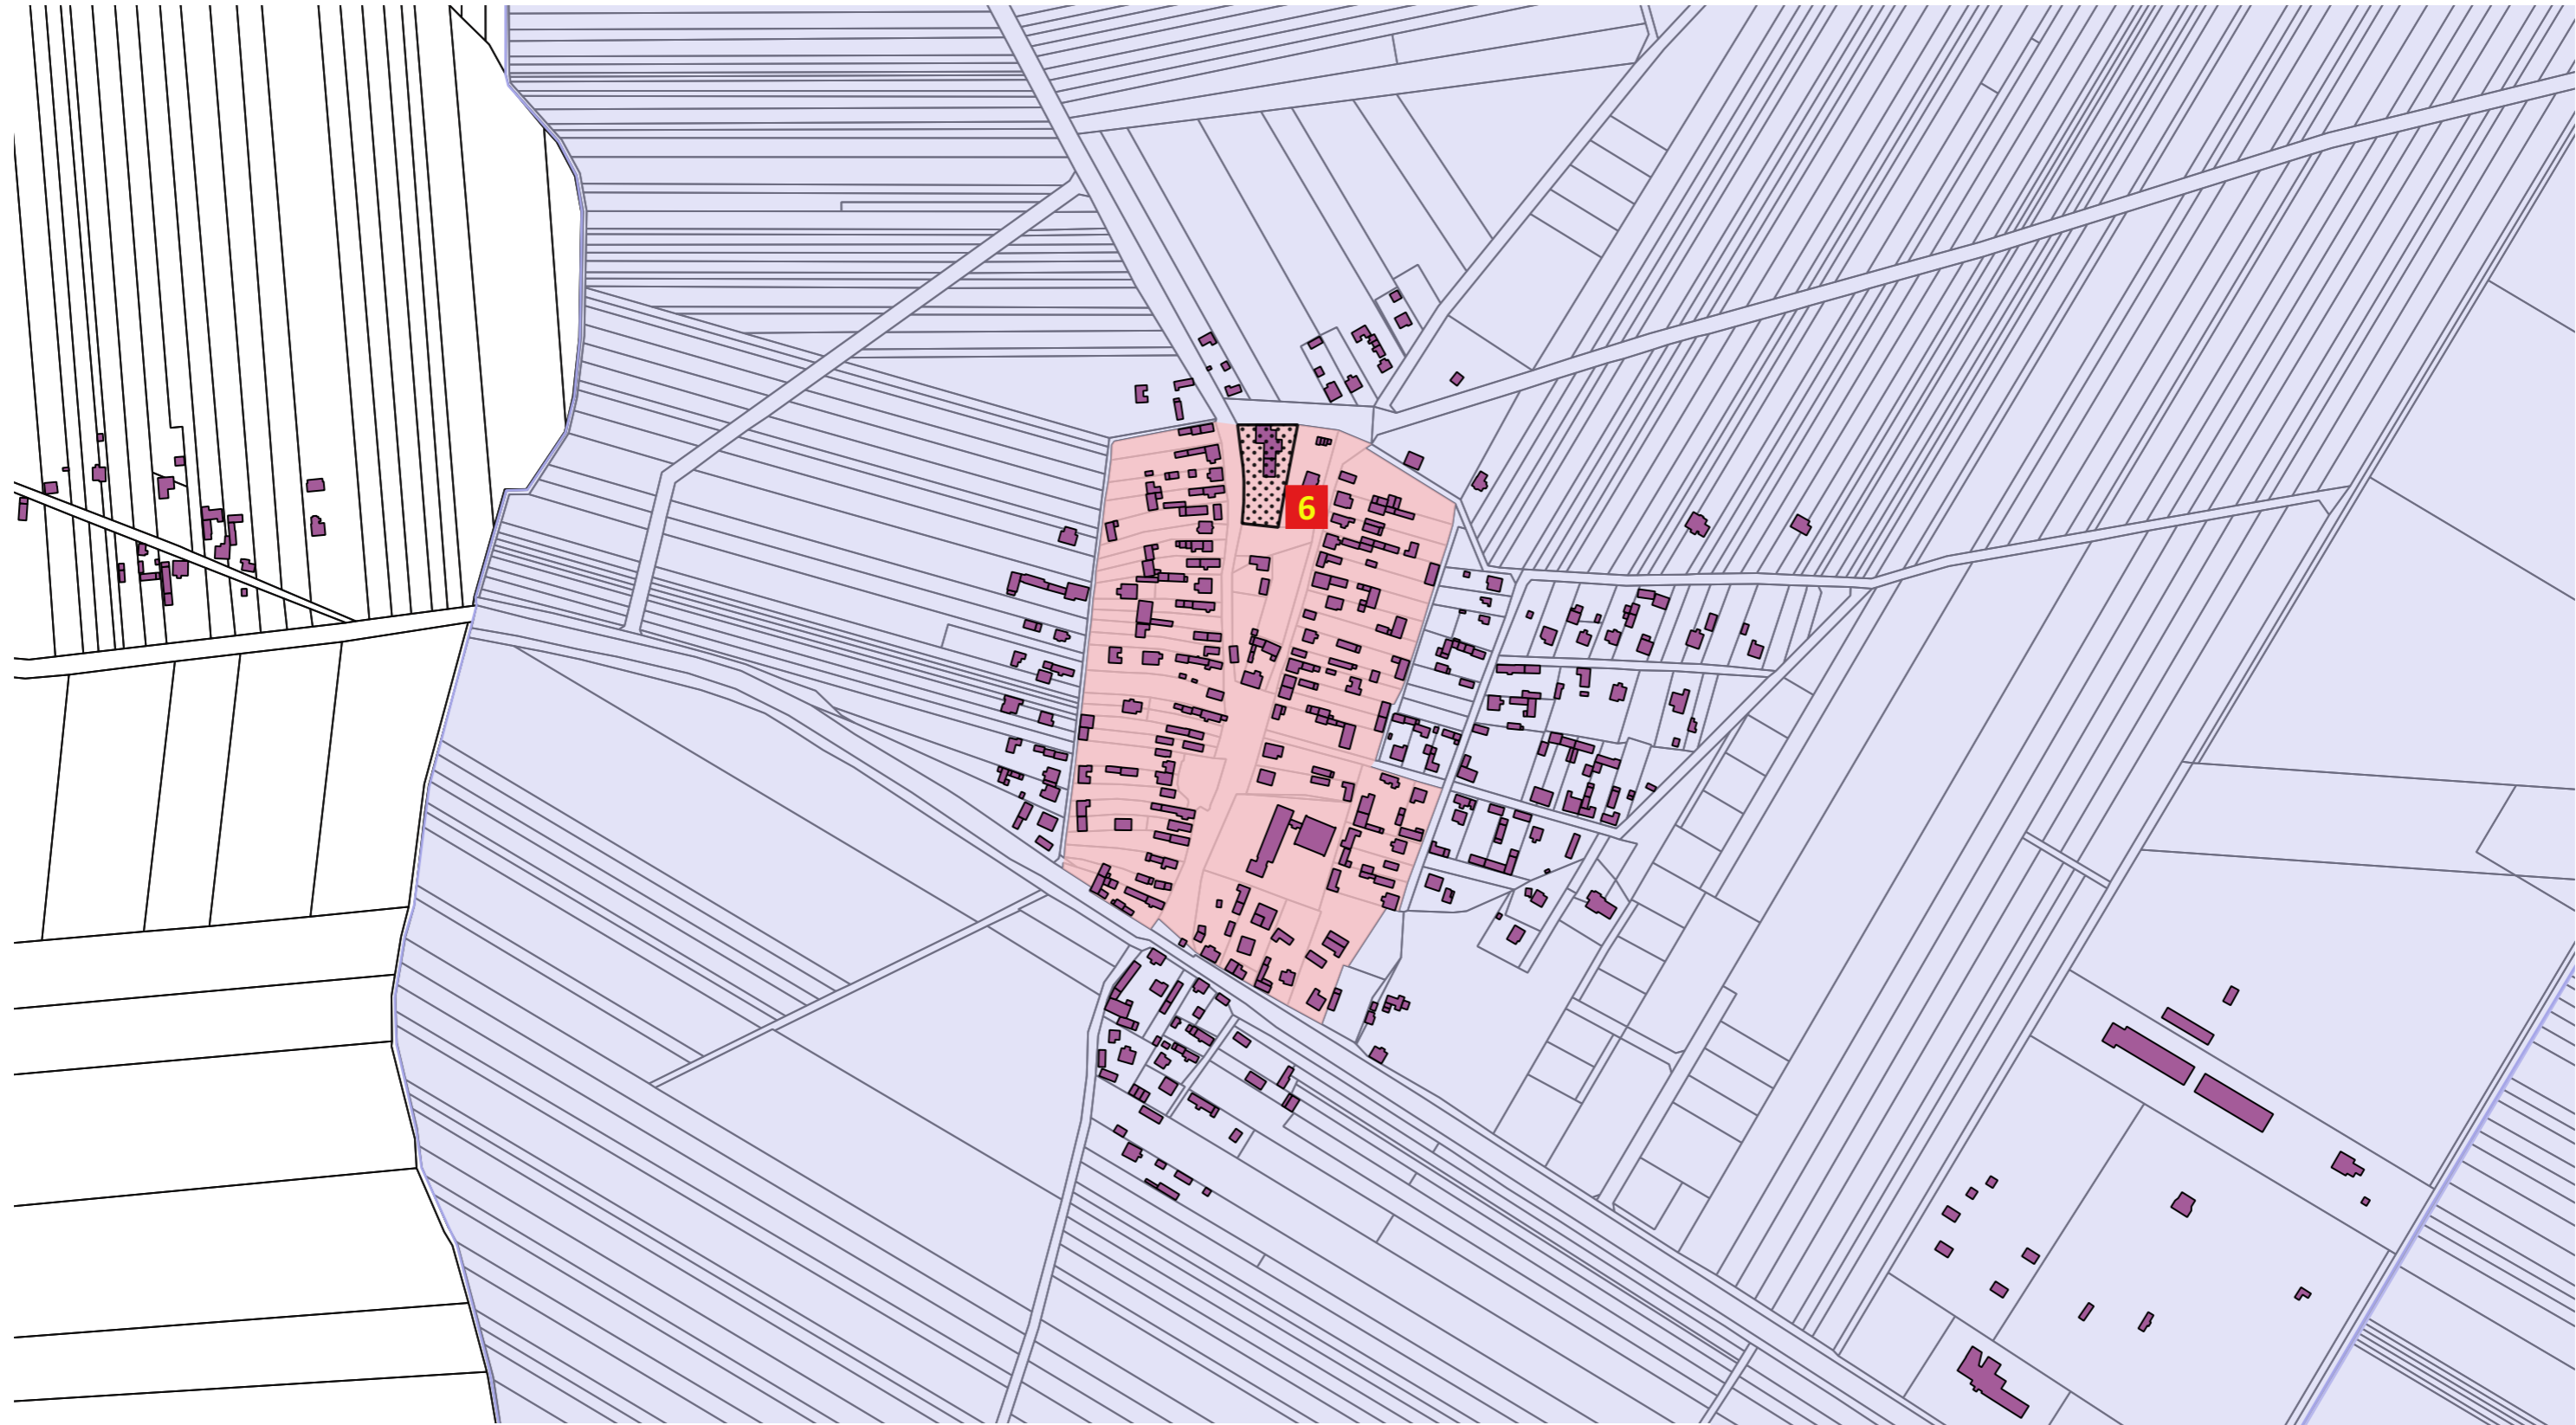

GMINA JANÓW
Gminny Program Rewitalizacji
MAPA ZMIAN FUNKCJONALNO - PRZESTRZENNYCH
Podobszar Piasek
Skala 1: 5 000

Legenda

 **Obszar zdegradowany**

 **Obszar rewitalizacji**

 **Zabudowa**

 **Rozwój infrastruktury społecznej**

 **Rozwój infrastruktury rekreacyjnej**

 **Wzmocnienie walorów architektoniczno - urbanistycznych oraz poprawa estetyki przestrzeni publicznych**

 **Modernizacja i adaptacja obiektów kluczowych lokalnie - wzrost potencjału przestrzeni**