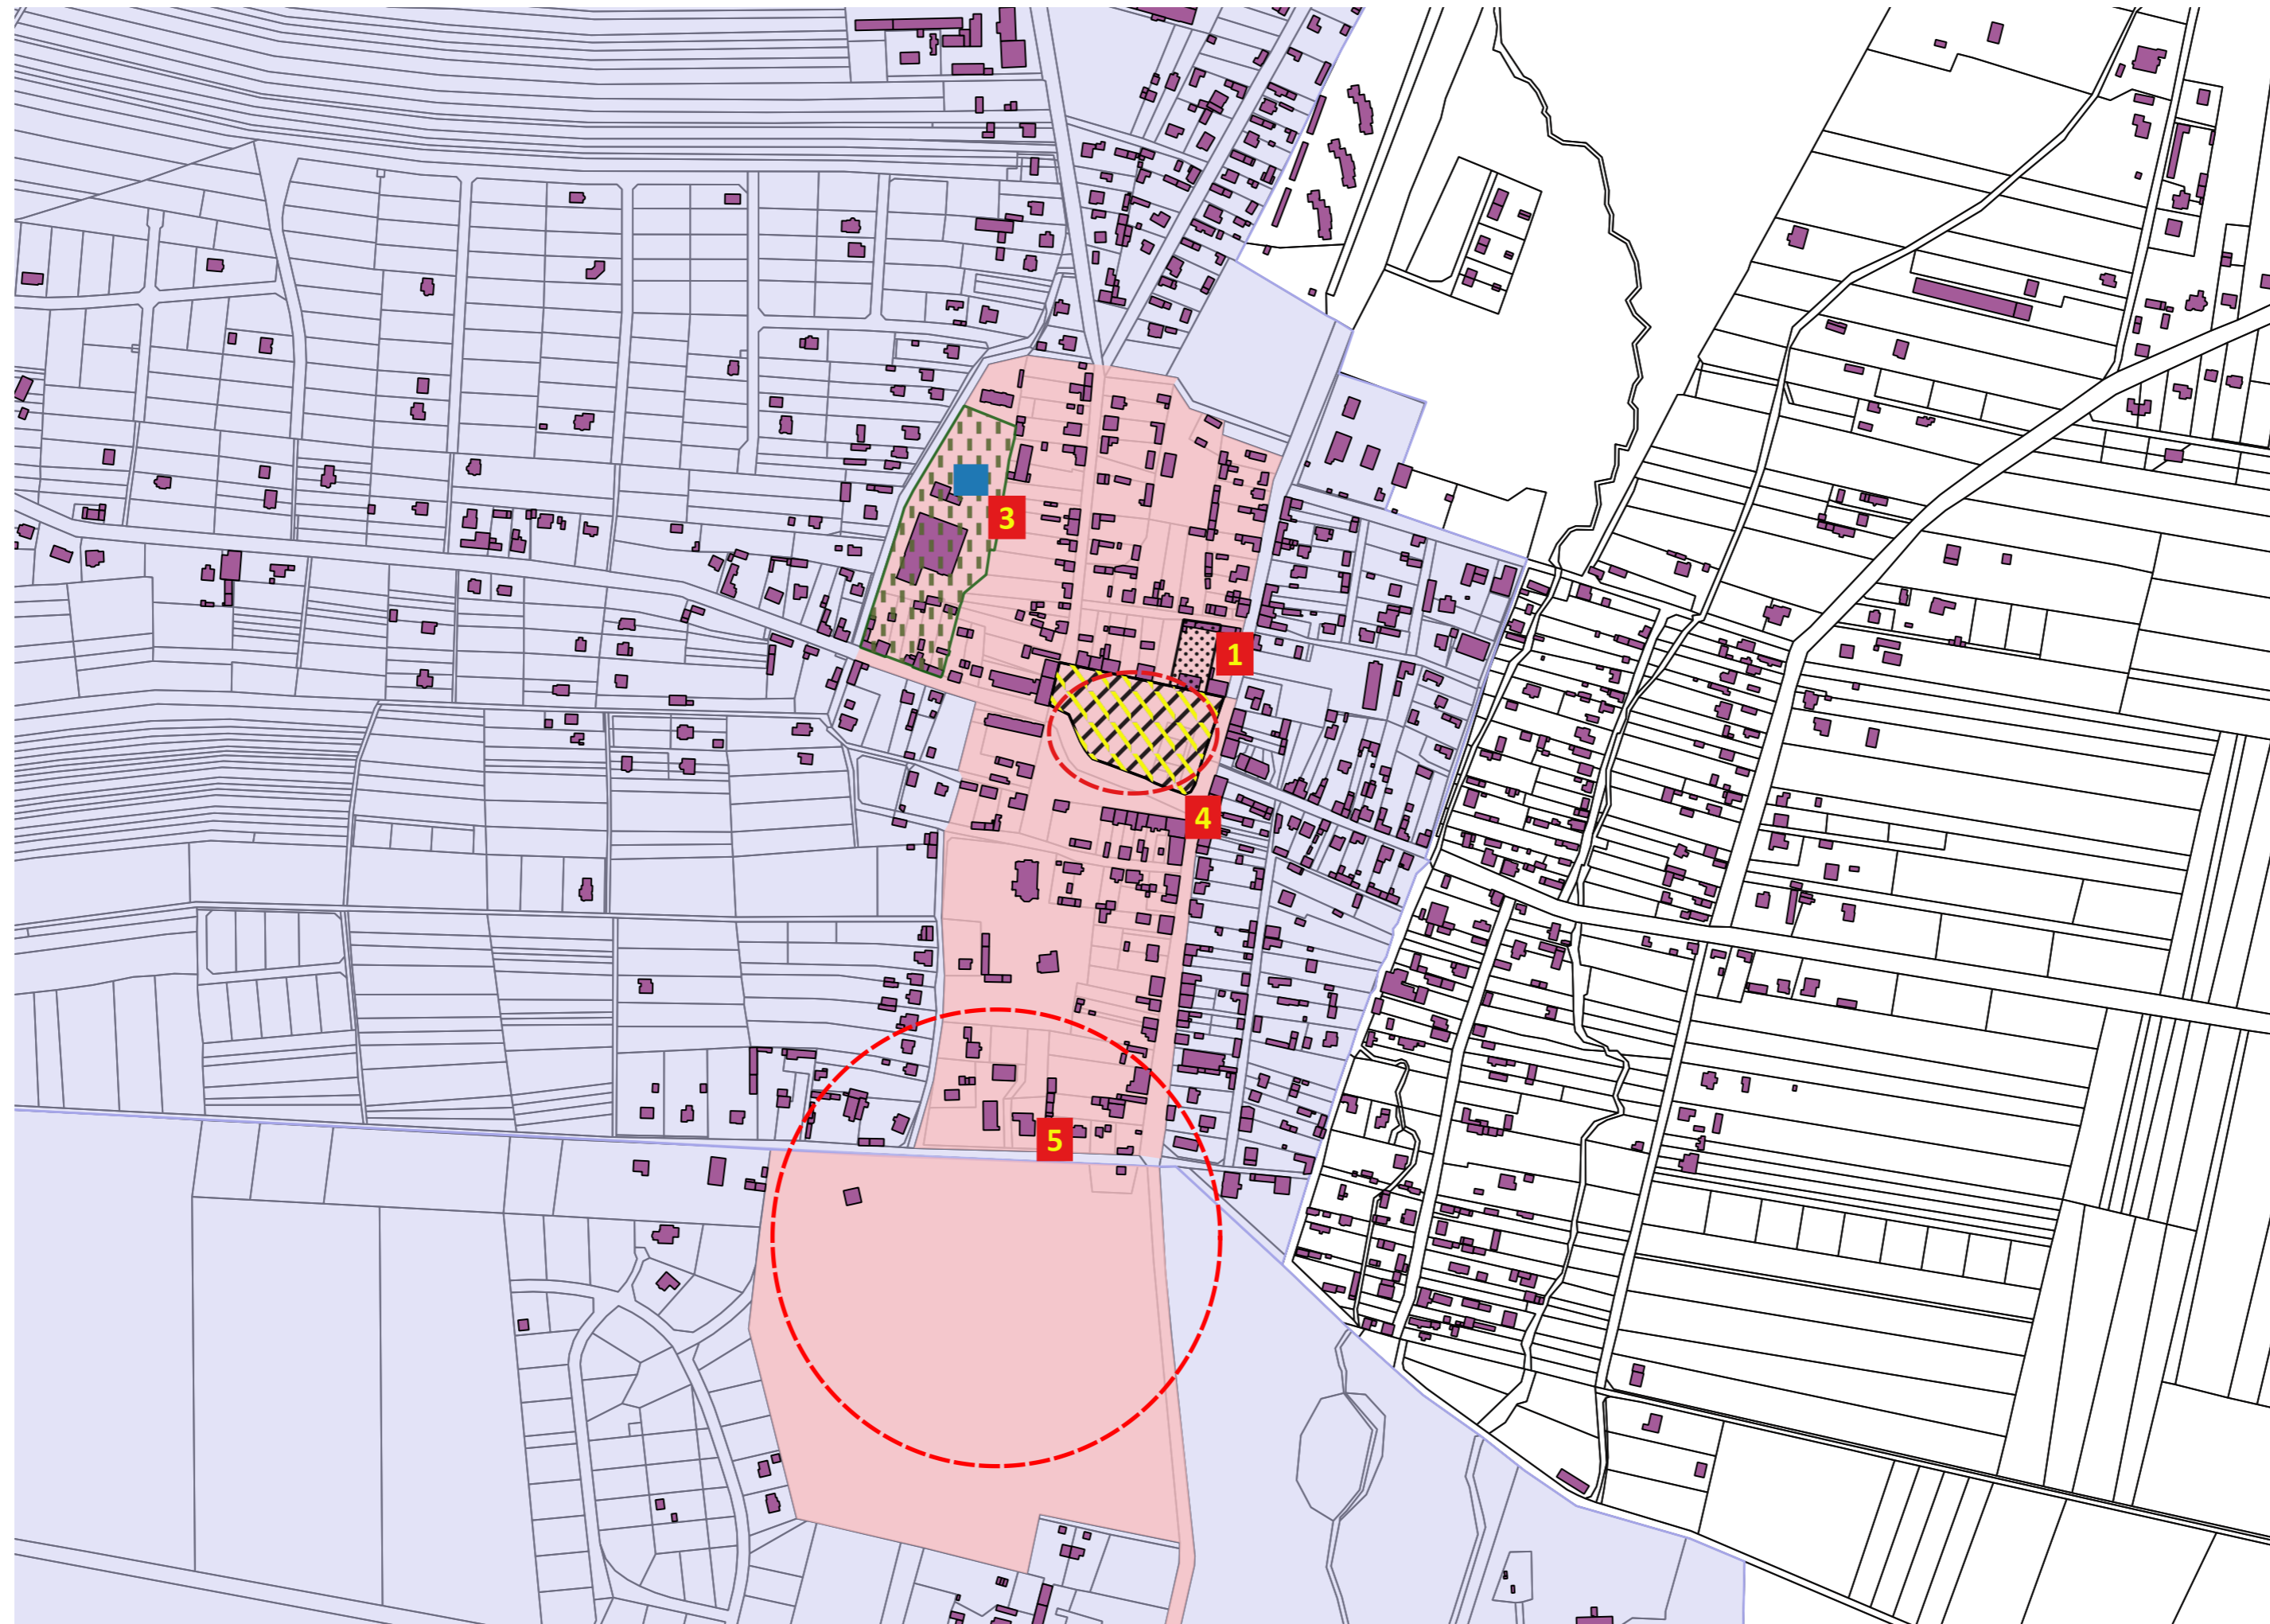

GMINA JANÓW
Gminny Program Rewitalizacji
MAPA ZMIAN FUNKCJONALNO - PRZESTRZENNYCH
Podobszar Janów
Skala 1:5 000

Legenda

-  Obszar zdegradowany
-  Obszar rewitalizacji
-  Zabudowa
-  Rozwój infrastruktury społecznej
-  Rozwój infrastruktury rekreacyjnej
-  Wzmocnienie walorów architektoniczno - urbanistycznych oraz poprawa estetyki przestrzeni publicznych
-  Modernizacja i adaptacja obiektów kluczowych lokalnie - wzrost potencjału przestrzeni
-  Nowe elementy infrastruktury
-  Wzmocnienie funkcji centralnych

-  **1** Przebudowa i adaptacja zdegradowanego budynku przy ul. Plac Grunwaldzki 9 w Janowie na cele społeczne wraz z zakupem wyposażenia i zagospodarowaniem przyległego otoczenia.
-  **3** Remont boisk przy Zespole Szkolno-Przedszkolnym w Janowie.
-  **4** Remont części płyty Rynku w Janowie z przeznaczeniem na targowisko.
-  **5** Borek – poprawa dostępności do oferty kulturalnej dla mieszkańców podobszaru rewitalizacji oraz gminy Janów poprzez uporządkowanie i odnowienie terenu rekreacyjno-kulturalnego.